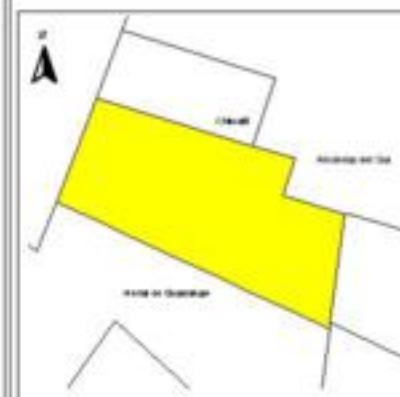

EVALUA DF
Consejo de Evaluación del
Desarrollo Social del
Distrito Federal

ÍNDICE DE DESARROLLO SOCIAL

Delegación: Tlalpan
Colonia: Hacienda San Juan
Grado de desarrollo: Alto

Grado de Desarrollo Social

-  Muy bajo
-  Bajo
-  Medio
-  Alto
-  Sin dato